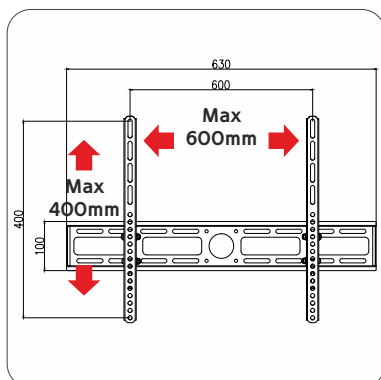

### Screen diagonal size (32-70")

Tamanho diagonal do ecrã (32-70")  
Tamaño diagonal de pantalla (32-70")  
Diagonal écran (32-70")

### Distance from wall (1.3")

Distância da parede (34mm)  
Distancia de la pared (34mm)  
Distance du mur (34mm)

### Maximum VESA 600x400

VESA máxima 600x400  
VESA máxima 600x400  
VESA maximale 600x400