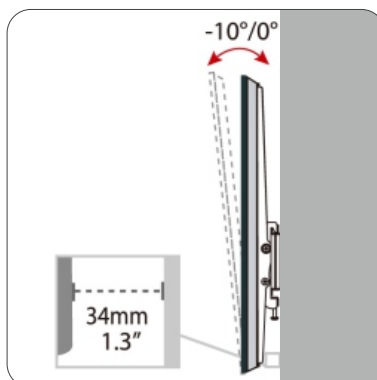

### Distance from wall (1.3")

Distância da parede (34mm)  
Distancia de la pared (34mm)  
Distance du mur (34mm)

### Maximum VESA 600x400

VESA máxima 600x400  
VESA máxima 600x400  
VESA maximale 600x400