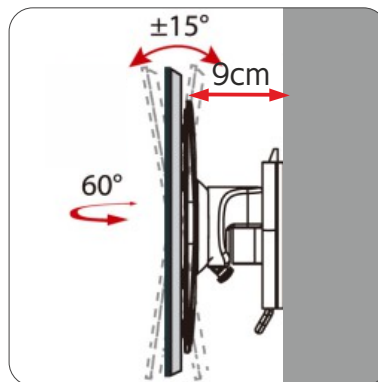

HÆGER

Tilt & Swivel 17" - 37" WB-T37.021A

(250 x 85 x 238 mm)

Features

Características / Características / Caracteristiques

Screen diagonal size (17-37")

Tamanho diagonal do ecrã (17-37")
Tamaño diagonal de pantalla (17-37")
Diagonal écran (17-37")

Fixation points' distance

Distância entre pontos de fixação
Distancia entre puntos de fijación
Distance entre les points d'attache

Distance from wall (90mm)

Distância da parede (90mm)
Distancia de la pared (90mm)
Distance du mur (90mm)

Maximum load (30kg)

Carga máxima (30kg)
Carga máxima (30kg)
Charge maximale (30kg)

Extra easy mount

Montagem extra fácil
Montaje extra fácil
Montage extra facile

Tilt -15°/+15° and a 60° Swivel

Inclinação de -15°/+15° e uma orientação de 60°
Inclinación de -15°/+15° y una orientación de 60°
Inclinaison vers -15°/+15° et orientation de 60°

360° Lateral adjustment

Ajuste de posição 360°
Ajuste de posición 360°
Réglage de la position à 360°

9 Unidades (780x250x315mm)
Peso: 12.30kg

Meet the family

1x EAN Code

5 16084751014901

9x EAN Code

5 16084751014918