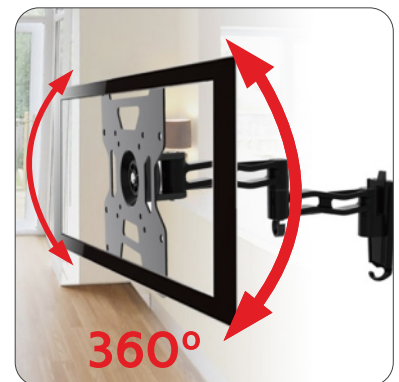

HÆGER

Triple Tilt & Swivel 17" - 37" WB-T37.016A

(300 x 85 x 278 mm)

Features

Características / Características / Caracteristiques

Screen diagonal size (17-37")

Tamanho diagonal do ecrã (17-37")
Tamaño diagonal de pantalla (17-37")
Diagonal écran (17-37")

Maximum load (30kg)

Carga máxima (30kg)
Carga máxima (30kg)
Charge maximale (30kg)

Extra easy mount

Montagem extra fácil
Montaje extra fácil
Montage extra facile

Tilt -15°/+15° and a 180° Swivel

Inclinação de -15°/+15° e uma orientação de 180°
Inclinación de -15°/+15° y una orientación de 180°
Inclinaison vers -15°/+15° et orientation de 180°

360° Lateral adujstment

Ajuste de posição 360°
Ajuste de posición 360°
Réglage de la position à 360°

4 Unidades (625x295x205mm)
Peso: 10.10kg

Meet the family

1x EAN Code

5 16084751014949

4x EAN Code

5 16084751014956