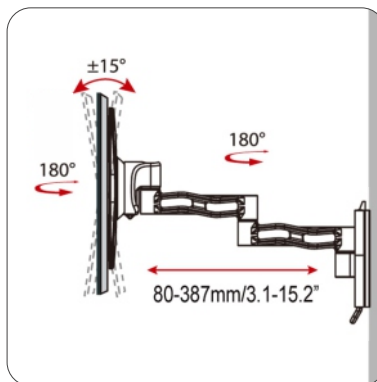

HÆGER

Triple Tilt & Swivel 17" - 37" WB-T37.016A

(300 x 85 x 278 mm)

Features

Características / Características / Caracteristiques

Screen diagonal size (17-37")

Tamanho diagonal do ecrã (17-37")
Tamaño diagonal de pantalla (17-37")
Diagonal écran (17-37")

Fixation points' distance

Distância entre pontos de fixação
Distancia entre puntos de fijación
Distance entre les points d'attache

Distance from wall (3.1-15.2")

Distância da parede (80-387mm)
Distancia de la pared (80-387mm)
Distance du mur (80-387mm)

Maximum load (30kg)

Carga máxima (30kg)
Carga máxima (30kg)
Charge maximale (30kg)

Extra easy mount

Montagem extra fácil
Montaje extra fácil
Montage extra facile

Tilt -15°/+15° and a 180° Swivel

Inclinação de -15°/+15° e uma orientação de 180°
Inclinación de -15°/+15° y una orientación de 180°
Inclinaison vers -15°/+15° et orientation de 180°

360° Lateral adujstment

Ajuste de posição 360°
Ajuste de posición 360°
Réglage de la position à 360°

4 Unidades (625x295x205mm)
Peso: 10.10kg

Meet the family

1x EAN Code

5 16084751014949

4x EAN Code

5 16084751014956