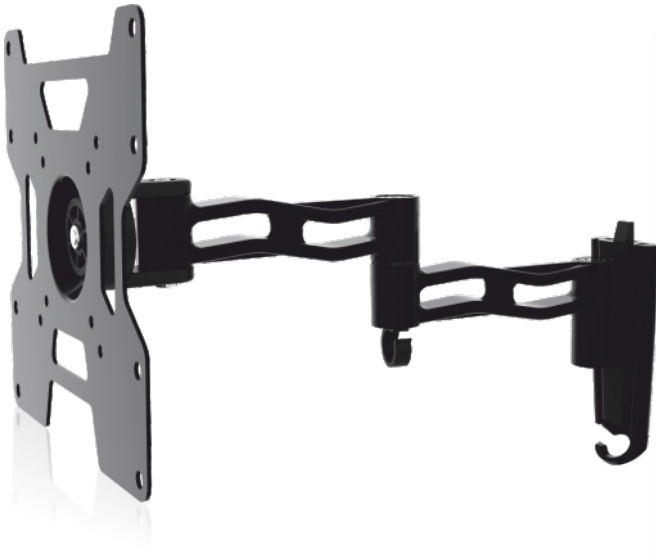

HÆGER

Triple Tilt & Swivel 17" - 37" WB-T37.016A

(300 x 85 x 278 mm)

Features

Características / Características / Caracteristiques

Screen diagonal size (17-37")

Tamanho diagonal do ecrã (17-37")
Tamaño diagonal de pantalla (17-37")
Diagonal écran (17-37")

Maximum load (30kg)

Carga máxima (30kg)
Carga máxima (30kg)
Charge maximale (30kg)

Extra easy mount

Montagem extra fácil
Montaje extra fácil
Montage extra facile

Tilt -15°/+15° and a 180° Swivel

Inclinação de -15°/+15° e uma orientação de 180°
Inclinación de -15°/+15° y una orientación de 180°
Inclinaison vers -15°/+15° et orientation de 180°

360° Lateral adujstment

Ajuste de posição 360°
Ajuste de posición 360°
Réglage de la position à 360°

4 Unidades (625x295x205mm)
Peso: 10.10kg

Meet the family

1x EAN Code

5 16084751014949

4x EAN Code

5 16084751014956