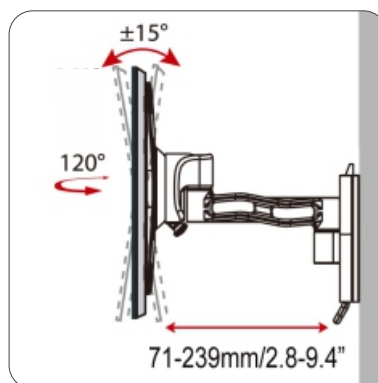

HÆGER

Double Tilt & Swivel 17" - 37" WB-T37.015A

(315 x 75 x 230 mm)

Features

Características / Características / Caracteristiques

Screen diagonal size (17-37")

Tamanho diagonal do ecrã (17-37")
Tamaño diagonal de pantalla (17-37")
Diagonal écran (17-37")

Fixation points' distance

Distância entre pontos de fixação
Distancia entre puntos de fijación
Distance entre les points d'attache

Distance from wall (2.8-9.4")

Distância da parede (71-239mm)
Distancia de la pared (71-239mm)
Distance du mur (71-239mm)

Maximum load (30kg)

Carga máxima (30kg)
Carga máxima (30kg)
Charge maximale (30kg)

Extra easy mount

Montagem extra fácil
Montaje extra fácil
Montage extra facile

Tilt -15°/+15° and a 120° Swivel

Inclinação de -15°/+15° e uma orientação de 120°
Inclinação de -15°/+15° y una orientación de 120°
Inclinaison vers -15°/+15° et orientation de 120°

360° Lateral adjustment

Ajuste de posição 360°
Ajuste de posición 360°
Réglage de la position à 360°

6 Unidades (730x310x205mm)
Peso: 11.60kg

Meet the family

1x EAN Code

5 16084751014925

6x EAN Code

5 16084751014932