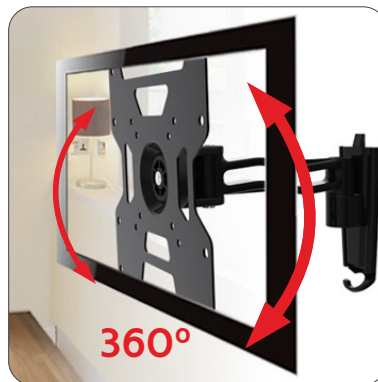

HÆGER

Small Double Tilt & Swivel 13" - 32" WB-T32.023A

Features

Características / Características / Caracteristiques

(130 x 40 x 130 mm)

Screen diagonal size (13-32")

Tamanho diagonal do ecrã (13-32")
Tamaño diagonal de pantalla (13-32")
Diagonal écran (13-32")

Maximum load (20kg)

Carga máxima (20kg)
Carga máxima (20kg)
Charge maximale (20kg)

Easy mount

Montagem fácil
Montaje fácil
Montage facile

360° Lateral adjustment

Ajuste lateral de 360°
Ajuste lateral 360°
Adjustment latéral à 360°

Tilt -12°/+12° and distance to wall 1.3'

Inclinação de -12°/+12° e distância à parede de 33mm
Inclinación de -12°/+12° y distancia a la pared de 33mm
Inclinaison vers -12°/+12° et distance au mur de 33mm