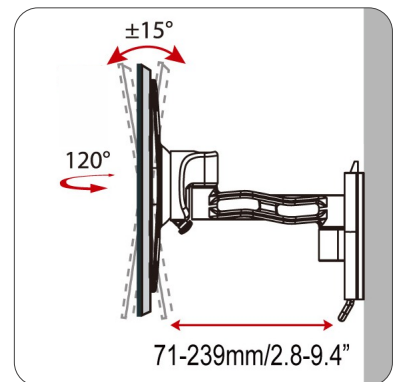

HÆGER

Small Double Tilt & Swivel 13" - 32" WB-T32.023A

Features

Características / Características / Caracteristiques

(130 x 40 x 130 mm)

Screen diagonal size (13-32")

Tamanho diagonal do ecrã (13-32")
Tamaño diagonal de pantalla (13-32")
Diagonal écran (13-32")

Fixation points' distance

Distância entre pontos de fixação
Distancia entre puntos de fijación
Distance entre les points d'attache

Distance from wall (2.8" - 9.4")

Distância da parede (71 - 239mm)
Distancia de la pared (71 - 239mm)
Distance du mur (71 - 239mm)

Maximum load (20kg)

Carga máxima (20kg)
Carga máxima (20kg)
Charge maximale (20kg)

Easy mount

Montagem fácil
Montaje fácil
Montage facile

360° Lateral adjustment

Ajuste lateral de 360°
Ajuste lateral 360°
Adjustment latéral à 360°

Tilt -12°/+12° and distance to wall 1.3'

Inclinação de -12°/+12° e distância à parede de 33mm
Inclinación de -12°/+12° y distancia a la pared de 33mm
Inclinaison vers -12°/+12° et distance au mur de 33mm