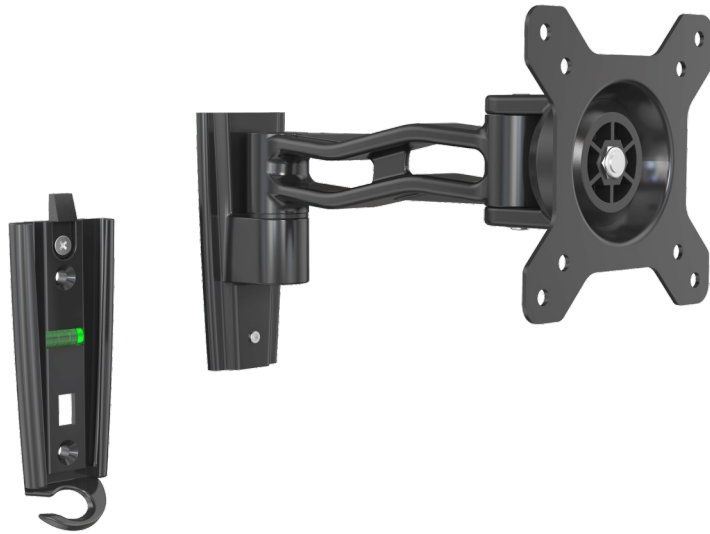

HÆGER

Small Double Tilt & Swivel 13" - 32" WB-T32.023A

Features

Características / Características / Caracteristiques

(130 x 40 x 130 mm)

Screen diagonal size (13-32")

Tamanho diagonal do ecrã (13-32")
Tamaño diagonal de pantalla (13-32")
Diagonal écran (13-32")

Maximum load (20kg)

Carga máxima (20kg)
Carga máxima (20kg)
Charge maximale (20kg)

Easy mount

Montagem fácil
Montaje fácil
Montage facile

360° Lateral adjustment

Ajuste lateral de 360°
Ajuste lateral 360°
Adjustment latéral à 360°