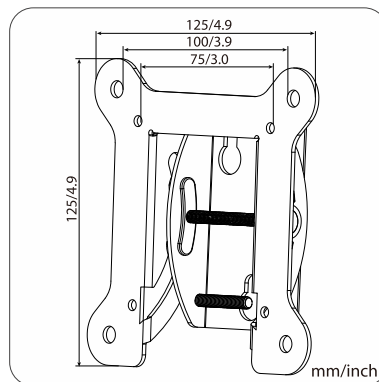

Fixation points' distance (75x75 - 100x100)

Distância entre pontos de fixação (75x75 - 100x100)
Distancia entre puntos de fijación (75x75 - 100x100)
Distance entre les points d'attache (75x75 - 100x100)