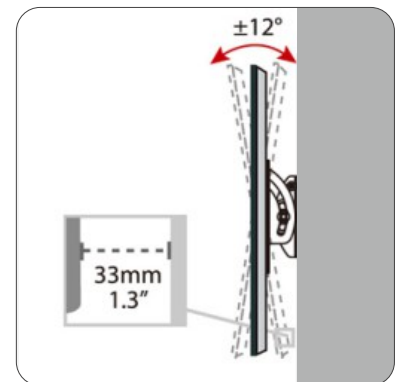

## Features

Características / Características / Caractéristiques

(130 x 40 x 130 mm)

### Distance from wall (1.3")

Distância da parede (33mm)  
Distancia de la pared (33mm)  
Distance du mur (33mm)

### Maximum load (18kg)

Carga máxima (18kg)  
Carga máxima (18kg)  
Charge maximale (18kg)

### Fixation points' distance (75x75 - 100x100)

Distância entre pontos de fixação (75x75 - 100x100)  
Distancia entre puntos de fijación (75x75 - 100x100)  
Distance entre les points d'attache (75x75 - 100x100)