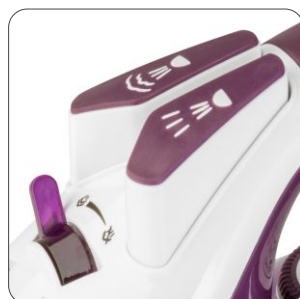

HÆGER

Pro Glider 2600 SI-260.011B

(310 x 150 x 142 mm)

Features

Características / Características / Caracteristiques

<p>ANTI-SCALE</p> <p>Anti-scale system Sistema Anti-calcário Sistema Antical Système Anti-échelle</p>	<p>SELF CLEAN</p> <p>Self Clean system Sistema de Auto-limpeza Sistema de Auto-limpeza Système de Auto-nettoyage</p>	<p>SUPER BURST</p> <p>Steam burst - 70g Super vapor - 70g Súper vapor - 70g Super vapeur - 70g</p>
<p>ANTI-DRIP</p> <p>Anti-drip system Sistema Anti-pingo Sistema Anti-goteo Système Anti-goutte</p>	<p>POWER STEAM</p> <p>Steam regulator - 40g Regulador de vapor - 40g Regulador de vapor - 40g Régulateur de vapeur - 40g</p>	<p>VERTICAL STEAM</p> <p>Vertical steam Vapor vertical Vapor vertical Vapeur verticale</p>
<p>2.2m</p> <p>Power cord: 2.2m Cabo de alimentação: 2.2m Cable de alimentación: 2.2m Câble d'alimentation: 2.2m</p>	<p>320 ml</p> <p>Water tank - 320ml Depósito de água - 320ml Tanque de agua - 320ml Capacité du réservoir - 320ml</p>	<p>2600W</p> <p>Power: 2600 Watts Potência: 2600 Watts Potência: 2600 Watts Puissance: 2600 Watts</p>

Ceramic soleplate
Base em cerâmica
Base en cerámica
Semelle en céramique

Steam and water spray buttons
Botões para super vapor e pulverização de água
Botones para super vapor y agua pulverizada
Boutons pour super vapeur et de l'eau pulvérisée