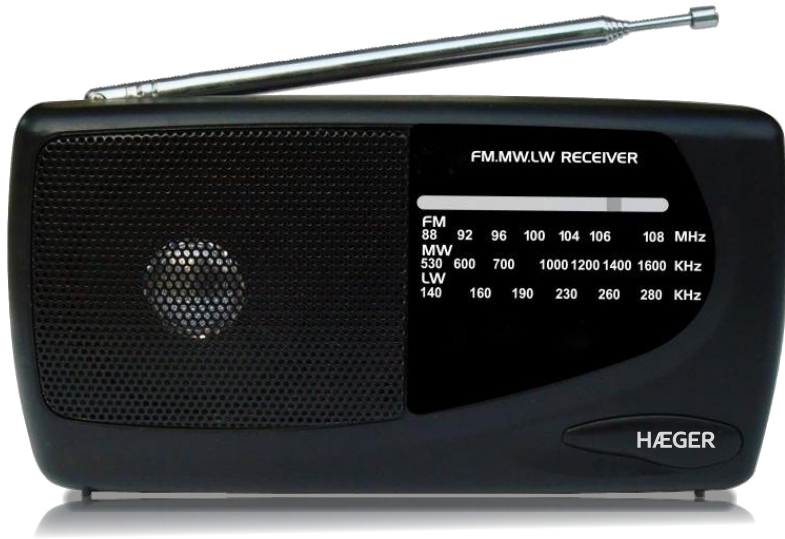

HÆGER

Handy PR-TRI.002A

(162 x 45 x 89 mm)

Features

Características / Caracteristicas / Caracteristiques

FM
MW
LW

Portable FM/MW/LW Radio
Rádio Portátil FM/MW/LW
Radio Portátil FM/MW/LW
Radio Portable FM/MW/LW

Telescopic antenna
Antena telescópica
Antena telescópica
Antenne télescopique

2 AA batteries (not included)
2 Pilhas AA (não incluídas)
2 Baterías AA (no incluidas)
2 Piles AA (pas inclus)

Dimensions/Dimensões/Dimensiones/ Dimensions: 157 x 35 x 82 mm

Portable FM/MW/LW Radio

Rádio Portátil FM/MW/LW
Radio Portátil FM/MW/LW
Radio Portable FM/MW/LW

Telescopic antenna

Antena telescópica
Antena telescópica
Antenne télescopique

Meet the family

30 Unidades (340 x 245 x 290 mm)
Peso: 7.5kg