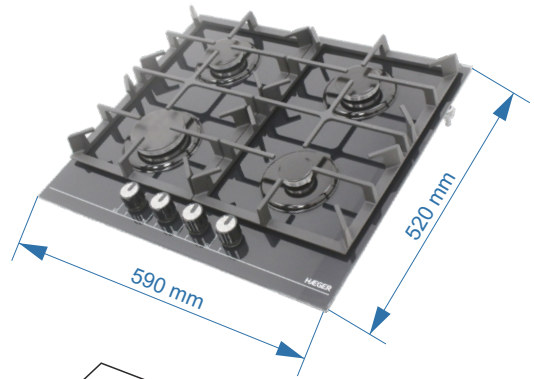

HÆGER

PG-4GG.007A

Features

Características / Características / Caracteristiques

EN Build in Gas Hob - 60cm

- 4 Gas Burners with FFSD (Thermocouple)
- Front Control Knobs
- Auto ignition from Knob (lighter)
- Tempered Black Glass body
- Cast Iron Pan Supports
- LPG Adjusted Burners
- NG Conversion kits
- Total Gas consumption: 495 g/h
- Energy consumption: 0.06 W
- Total Power: 6.8 kW (0.9 kW + 2*1.7 kW + 2.5 kW)
- Recessed dimensions (mm): L565 * W495
- External Dimensions (mm): H100 * L590 * W520
- Pack Dimensions (mm): H155 * L635 * W570
- Net / Gross Weight: 13,5 kg / 15,5 kg

PT Placa a Gás de encastre - 60cm

- 4 Queimadores a gás com dispositivo de segurança FFSD
- Botões de controle frontais
- Auto ignição pelo botão (isqueiro)
- Corpo em vidro preto temperado
- Suporte para panelas em ferro fundido
- Queimadores ajustados para gás LPG
- Kit de conversão para gás natural NG
- Consumo total de gás: 495 g/h
- Consumo de energia: 0,06 W
- Potência total: 6,8 kW (0,9 kW + 2 * 1,7 kW + 2,5 kW)
- Dimensões de encastre (mm): L565 * P495
- Dimensões externas (mm): A100 * L590 * P520
- Dimensões da embalagem (mm): A155 * L635 * P570
- Peso neto / bruto: 13,5 kg / 15,5 kg

FR Table de cuisson à gaz encastrable - 60cm

- 4 brûleurs avec dispositif de sécurité FFSD (thermocouple)
- Boutons de contrôle avant
- Allumage automatique par bouton (briquet)
- Corps en verre noir trempé
- Supports de casseroles en fonte
- Brûleurs ajustés au GPL
- Kits de conversion NG
- Consommation totale de gaz: 495 g/h
- Consommation d'énergie : 0,06 W
- Puissance totale : 7,2 kW (0,9 kW + 2*1,7 kW + 2,5 kW)
- Dimensions de l'encastre (mm) : L565 * L495
- Dimensions extérieures (mm) : H100 * L590 * L520
- Dimensions du colis (mm) : H155 * L635 * L570
- Poids net / brut : 13,5 kg / 15,5 kg