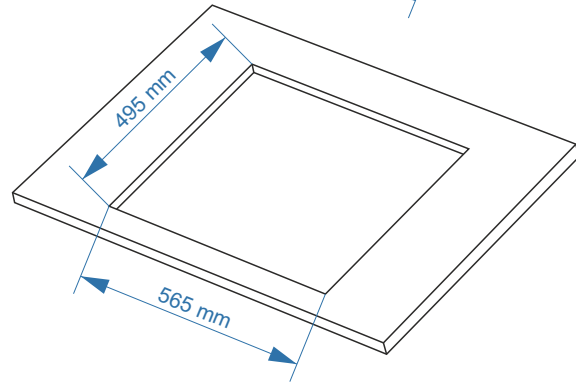

HÆGER

PG-4GG.007A

Features

Características / Características / Caracteristiques

EN Build in Gas Hob - 60cm

- 4 Gas Burners with FFSD (Thermocouple)
- Front Control Knobs
- Auto ignition from Knob (lighter)
- Tempered Black Glass body
- Cast Iron Pan Supports
- LPG Adjusted Burners
- NG Conversion kits
- Total Gas consumption: 495 g/h
- Energy consumption: 0.06 W
- Total Power: 6.8 kW (0.9 kW + 2*1.7 kW + 2.5 kW)
- Recessed dimensions (mm): L565 * W495
- External Dimensions (mm): H100 * L590 * W520
- Pack Dimensions (mm): H155 * L635 * W570
- Net / Gross Weight: 13,5 kg / 15,5 kg

PT Placa a Gás de encastre - 60cm

- 4 Queimadores a gás com dispositivo de segurança FFSD
- Botões de controle frontais
- Auto ignição pelo botão (isqueiro)
- Corpo em vidro preto temperado
- Suporte para panelas em ferro fundido
- Queimadores ajustados para gás LPG
- Kit de conversão para gás natural NG
- Consumo total de gás: 495 g/h
- Consumo de energia: 0,06 W
- Potência total: 6,8 kW (0,9 kW + 2 * 1,7 kW + 2,5 kW)
- Dimensões de encastre (mm): L565 * P495
- Dimensões externas (mm): A100 * L590 * P520
- Dimensões da embalagem (mm): A155 * L635 * P570
- Peso neto / bruto: 13,5 kg / 15,5 kg

ES Encimera de gas empotrada - 60cm

- 4 quemadores con dispositivo de seguridad FFSD (termopar)
- Perillas de control frontales
- Encendido automático desde la perilla (encendedor)
- Cuerpo de cristal negro templado
- Soportes de sartén en hierro fundido
- Quemadores ajustados a GLP
- Kits de conversión NG
- Consumo total de gas: 495 g/h
- Consumo de energía: 0,06 W
- Potencia total: 6,8 kW (0,9 kW + 2 * 1,7 kW + 2,5 kW)
- Dimensiones empotradas (mm): L565 * A495
- Dimensiones externas (mm): A100 * L590 * A520
- Dimensiones del paquete (mm): A1155 * L635 * An570
- Peso neto / bruto: 13,5 kg / 15,5 kg