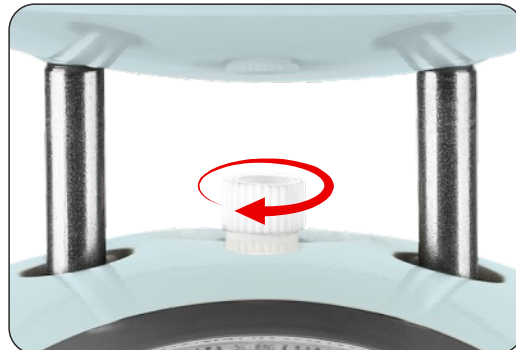

## Features

Características / Características / Caracteristiques

(260 x 208 x 205mm)

**Capacity: 5kg (Graduation: 20g)**

Capacidade: 5kg (Gradação: 20g)  
Capacidad: 5kg (Graduación: 20g)  
Capacité: 5kg (Graduation: 20g)

**Dimensions: 255 x 255 x 225mm**

Dimensões: 255 x 255 x 225mm  
Peso neto: 255 x 255 x 225mm  
Poids net: 255 x 255 x 225mm

**Pointer's adjustment knob**

Botão de ajuste do ponteiro  
Botón de ajuste del puntero  
Bouton de réglage du pointeur

**Net weight: 1.2kg**

Peso líquido: 1,2kg  
Peso neto: 1,2kg  
Poids net: 1.2kg

**Capacity: 5kg / Capacidade: 5Kg**  
Capacidad: 5Kg / Capacité: 5Kg

**Pointer's Adjustment knob /**  
Botão de ajuste do ponteiro /  
Botón de ajuste del puntero /  
Bouton de réglage du pointeur