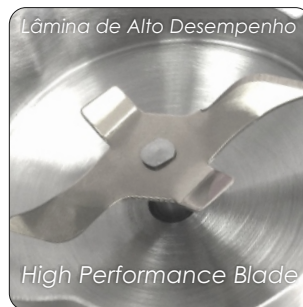

High performance blade (5.4 cm)

Lâmina de alto desempenho (5.4 cm)

Lámina de alto rendimiento (5.4 cm)

Lame de haute performance (5.4 cm)