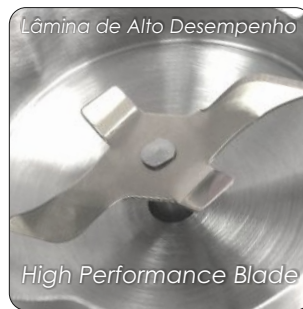

Lâmina de Alto Desempenho

High Performance Blade

High performance blade (5.4 cm)

Lâmina de alto desempenho (5.4 cm)

Lámina de alto rendimiento (5.4 cm)

Lame de haute performance (5.4 cm)