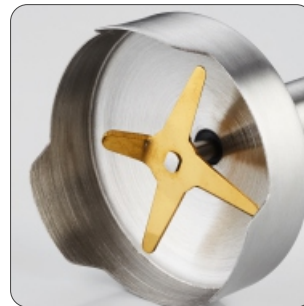

TITANIUM high performance blade (5 cm)
Lâmina de alto desempenho em TITÂNIO (5 cm)
Lámina de alto rendimiento en TITANIO (5 cm)
Lame de haute performance en TITANE (5 cm)