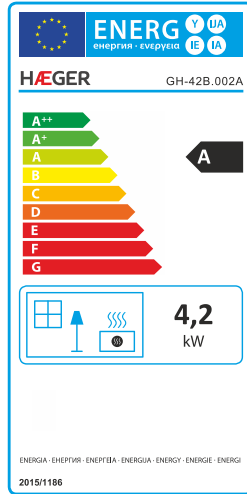

HÆGER

Premium Warm GH-42B.002A

(450 x 290 x 750 mm)

Features

Características / Características / Caracteristiques

3 Safety Devices

Heat Settings
Ceramic

Piezo

4200 W

Flame failure safety device (FFD)

Dispositivo de segurança no caso de a chama se apagar
Dispositivo de seguridad en caso de que la llama se apague
Dispositif de sécurité au cas où la flamme se éteint

The oxygen depletion safety device (OSD)

Dispositivo de segurança no caso de detecção de baixo nível de oxigénio
Dispositivo de seguridad en caso de detección de bajo nivel de oxígeno
Dispositif de sécurité au cas de détection de niveau bas d'oxygène

Tilting safety device

Dispositivo de segurança no caso de inclinação ou queda
Dispositivo de seguridad en caso de inclinación o caída
Dispositif de sécurité en cas d'inclinaison

3 Heat Settings (1500W/ 2800W/ 4200W)

3 Configurações de calor (1500W/ 2800W/ 4200W)
3 Configuraciones de calor (1500W/ 2800W/ 4200W)
3 Réglages de chaleur (1500W/ 2800W/ 4200W)

Ceramic heating elements

Resistência em cerâmica
Elementos de calefacción en cerámica
Éléments de chauffage en céramique

Automatic Piezo Ignition - 100% Catching Fire

Ignição Automática Piezo - Ignição à primeira
Encendido Automático Piezo - Encendido 100%
Ignition Automatic Piézo - 100% Ignition

Smooth castors wheels

Rodas para fácil movimentação
Ruedas para facilitar el movimiento
Avec roulettes pour un déplacement facile

Heat Output: 4200 Watts

Potência de aquecimento: 4200 Watts
Potencia de calentamiento: 4200 Watts
Puissance de chauffage: 4200 Watts