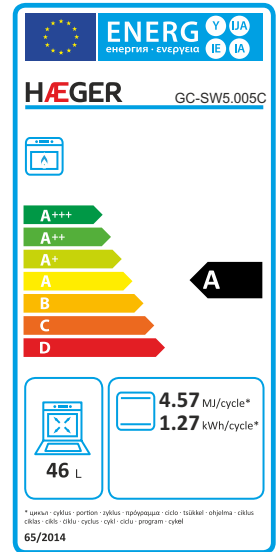

HÆGER

GC-SW5.005C

Features

Características / Características / Caracteristiques

EN

Domestic Gas Cooker - 50x50

- Energy class - A
- Stainless steel table cooker
- 4 burners with safety device
- White body
- Gas oven with safety device
- Oven useful volume - 46L
- Energy consumption per cycle: 4.57MJ (1.27kWh)/cycle
- Grid and tray to collect sauces
- Double glass door with detachable glass for easy cleaning
- Glass cover
- Adjustable feet
- Dimensions: W500 x D500 x H850 (mm)

PT

Fogão a Gás Doméstico - 50x50

- Classe energética - A
- Mesa de trabalho em INOX
- 4 queimadores com dispositivo de segurança
- Corpo branco
- Forno a gás com dispositivo de segurança
- Volume útil do forno - 46L
- Consumo de energia por ciclo: 4.57MJ (1.27kWh)/Ciclo
- Grelha e bandeja para recolha de molhos
- Porta com vidro duplo com vidro amovível para fácil limpeza
- Tampa em vidro
- Pés reguláveis
- Dimensões: L500 x P500 x A850 (mm)

ES

Cocina de Gas Domestico - 50x50

- Clase de eficiencia energética - A
- Cocina de mesa de acero inoxidable
- 4 quemadores con dispositivo de seguridad
- Cuerpo blanco
- Horno de gas con dispositivo de seguridad
- Volumen útil del horno - 46L
- Consumo de energía por ciclo: 4.57MJ (1.27kWh)/ciclo
- Rejilla y bandeja para recoger salsas
- Puerta de doble vidrio con el vidrio desmontable para facilitar la limpieza
- Tapa en vidrio
- Pies ajustables
- Dimensiones: L500 x P500 x A850 (mm)

FR

Cuisinière à Gaz Domestique - 50x50

- Classe d'efficacité énergétique - A
- Cuisinière de table en acier inoxydable
- 4 brûleurs avec dispositif de sécurité
- Corps blanc
- Four à gaz avec dispositif de sécurité
- Volume utile Four - 46L
- Consommation d'énergie par cycle: 4.57MJ (1.27kWh)/cycle
- Grille et bac pour recueillir les sauces
- Porte en verre double avec le verre amovible pour un nettoyage facile
- Couverture en verre
- Pieds réglables
- Dimensions: L500 x P500 x A850 (mm)