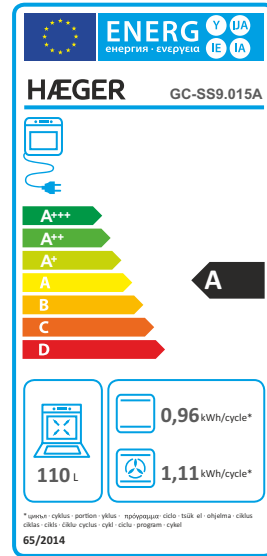

HÆGER

GC-SS9.015A

Features

Características / Características / Caracteristiques

EN Domestic Gas Cooker - 90x60

- Energy class - A
- Gas category - II2H3+ (G30 - 30mbar)
- Stainless steel table cooker and control panel
- 4 +1 WOK burners with safety device
- Grey body
- Electric oven with Double Turbo Fan and interior light
- Oven useful volume - 110L
- Energy consumption conventional mode: 0.95 kWh/cycle
- Total heat power (input): 10.5 kW(Hs)
- Total electric power: 3575 W
- Total consumption: 764 gr/h
- Grid and tray to collect sauces
- Double glass door with detachable glass for easy cleaning
- Glass cover & Adjustable feet
- Dimensions: W898 x D633,5 x H880 (mm)
- Weight: 52,5 - 55 kg

ES Cocina de Gas Domestico - 90x60

- Clase de eficiencia energética - A
- Categoría de gas - II2H3+ (G30 - 30mbar)
- Cocina de mesa y panel de control en acero inoxidable
- 4 + 1 WOK quemadores con dispositivo de seguridad
- Cuerpo gris
- Horno eléctrico con Ventilador Doble Turbo y luz interior
- Volumen útil del horno - 110L
- Consumo de energía modo convencional: 0,95kWh/ciclo
- Potencia calorífica total (entrada): 10,5 kW (Hs)
- Potencia eléctrica total: 3575 W
- Consumo total: 764 gr/h
- Rejilla y bandeja para recoger salsas
- Puerta de doble vidrio con el vidrio desmontable para facilitar la limpieza
- Tapa en vidrio & Pies ajustables
- Dimensiones: L898 x P633,5 x A880 (mm)
- Peso: 52,5 - 55 kg