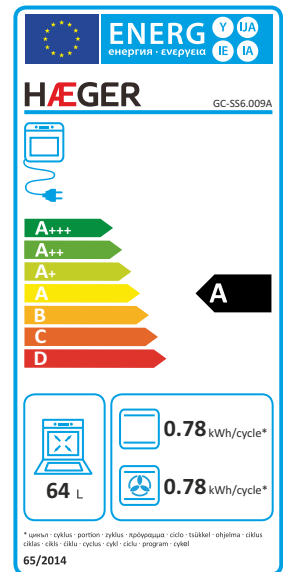

HÆGER

GC-SS6.009A

Features

Características / Características / Caracteristiques

EN Domestic Gas Cooker - 60x60

- Energy class - A
- Stainless steel table cooker and control panel
- 4 burners with safety device and push button ignition
- Enamelled top grids and Burners cap
- Electric oven with UP & Down + Grill Resistances
- Turbo Fan (0 + 6 functions) + Oven Lamp
- Adjustable thermostat 60°C - 230°C
- Oven useful volume - 64L
- Total power: 2187W
- Energy consumption per cycle: 0.78kWh/cycle
- Grid and tray to collect sauces
- Double glass door with detachable glass for easy cleaning
- Metallic grey body + Glass cover
- Dimensions: W600 x D600 x H850 (mm)

FR cuisinière à Gaz Domestique - 60x60

- Classe d'efficacité énergétique - A
- Cuisinière de table et panneau de commande en acier inoxydable
- 4 brûleurs avec dispositif de sécurité et bouton poussoir d'allumage
- Grilles supérieures et chapeau de brûleurs émaillés
- Four électrique avec résistances en Haute, ver le bas et pour grill
- Turbo Ventilateur (0 + 6 fonctions) + Lampe de Four
- Thermostat réglable 60°C - 230°C
- Volume utile Four - 64L
- Puissance totale: 2187W
- Consommation d'énergie par cycle: 0.78kWh/cycle
- Grille et bac pour recueillir les sauces
- Porte en verre double avec le verre amovible pour un nettoyage facile
- Corps grise métallisé + Couverture en verre
- Dimensions: L600 x P600 x A850 (mm)