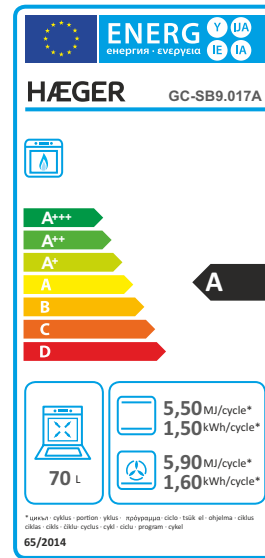

HÆGER

GC-SB9.017A

Features

Características / Características / Caracteristiques

EN Domestic Gas Cooker - 90x60 with gas bottle compartment

- Energy class - A
- Gas category - II2H3+ (G30 - 30mba)
- Stainless steel table cooker and control panel
- 4 +1 WOK burners with safety device
- Grey body
- Gas oven with safety device + Interior light
- Oven useful volume - 70L
- Energy consumption per cycle: 5.50MJ (1.50kWh)/cycle
- Total heat power (input): 12.15 kW(Hs)
- Total consumption: 884 gr/h
- Grid and tray to collect sauces
- Double glass door with detachable glass for easy cleaning
- Glass cover & Adjustable feet
- Dimensions: W898 x D633,5 x H880 (mm)
- Weight: 47,5 kg

ES Cocina de Gas Domestico - 90x60 con compartimento para botella de gas

- Clase de eficiencia energética - A
- Categoría de gas - II2H3+ (G30 - 30mba)
- Cocina de mesa y panel de control en acero inoxidable
- 4 + 1 WOK quemadores con dispositivo de seguridad
- Cuerpo gris
- Horno de gas con dispositivo de seguridad + luz interior
- Volumen útil del horno - 70L
- Consumo de energía por ciclo: 5.50MJ (1.50kWh)/ciclo
- Potencia calorífica total (entrada): 12,15 kW (Hs)
- Consumo total: 884 gr/h
- Rejilla y bandeja para recoger salsas
- Puerta de doble vidrio con el vidrio desmontable para facilitar la limpieza
- Tapa en vidrio & Pies ajustables
- Dimensiones: L898 x P633,5 x A880 (mm)
- Peso: 47,5 kg