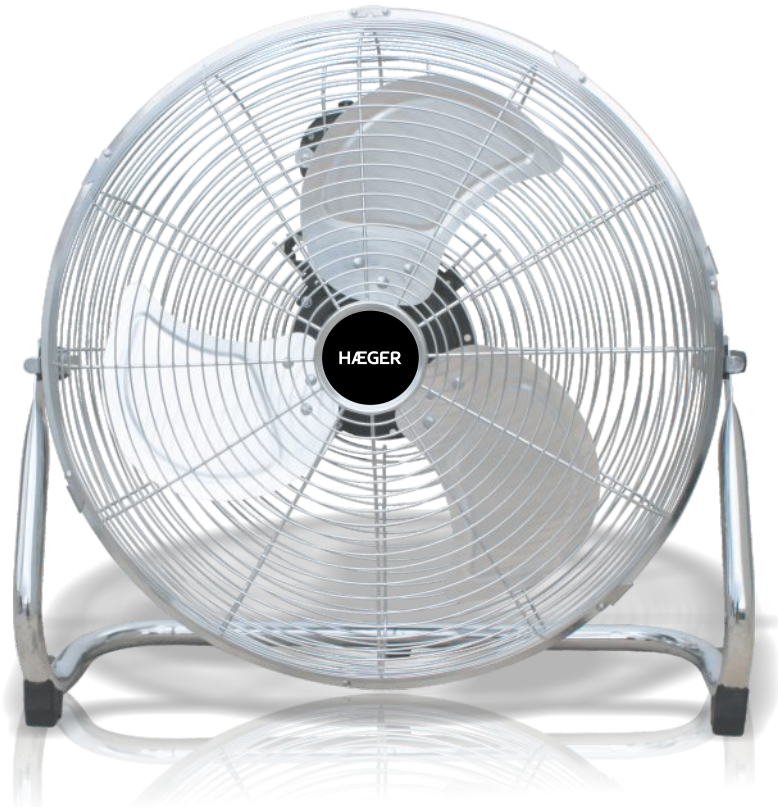

HÆGER

New Tornado FF-018.003A

(570 x 200 x 560mm)

Features

Características / Características / Caracteristiques

45 cm / 18" Blade Diameter

Diâmetro da pá: 45 cm
Aspas de diâmetro: 45 cm
Diamètre de la lame: 45 cm

3 Speed choice

3 Velocidades
3 Velocidades
3 Vitesses

180° Tilt adjustment

Função de inclinação de 180°
Función de inclinación de 180°
Fonction réglade de l'inclinaison 180°

Quiet Operation

Funcionamento silencioso
Funcionamiento silencioso
Fonctionnement silencieux

Power: 100 Watts - 230V~50Hz

Potência: 100 Watts - 230V~ 50Hz
Potencia: 100 Watts - 230V~ 50Hz
Puissance: 100 Watts - 230V~ 50Hz

180° Tilt adjustment

Função de inclinação de 180°
Función de inclinación de 180°
Fonction réglade de l'inclinaison 180°