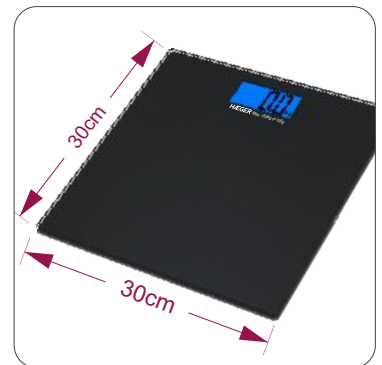

Dimensions: 30cm x 30cm x 1.7cm

Dimensões: 30cm x 30cm x 1.7cm
Dimensiones: 30cm x 30cm x 1.7cm
Dimensions: 30cm x 30cm x 1.7cm

**6 Unidades (328 x 200 x 340mm)
Peso: 10.9 kg**

Meet the family

1 UNI EAN

5 1608475 1009136

CX 6 UNI EAN

5 1608475 1010774